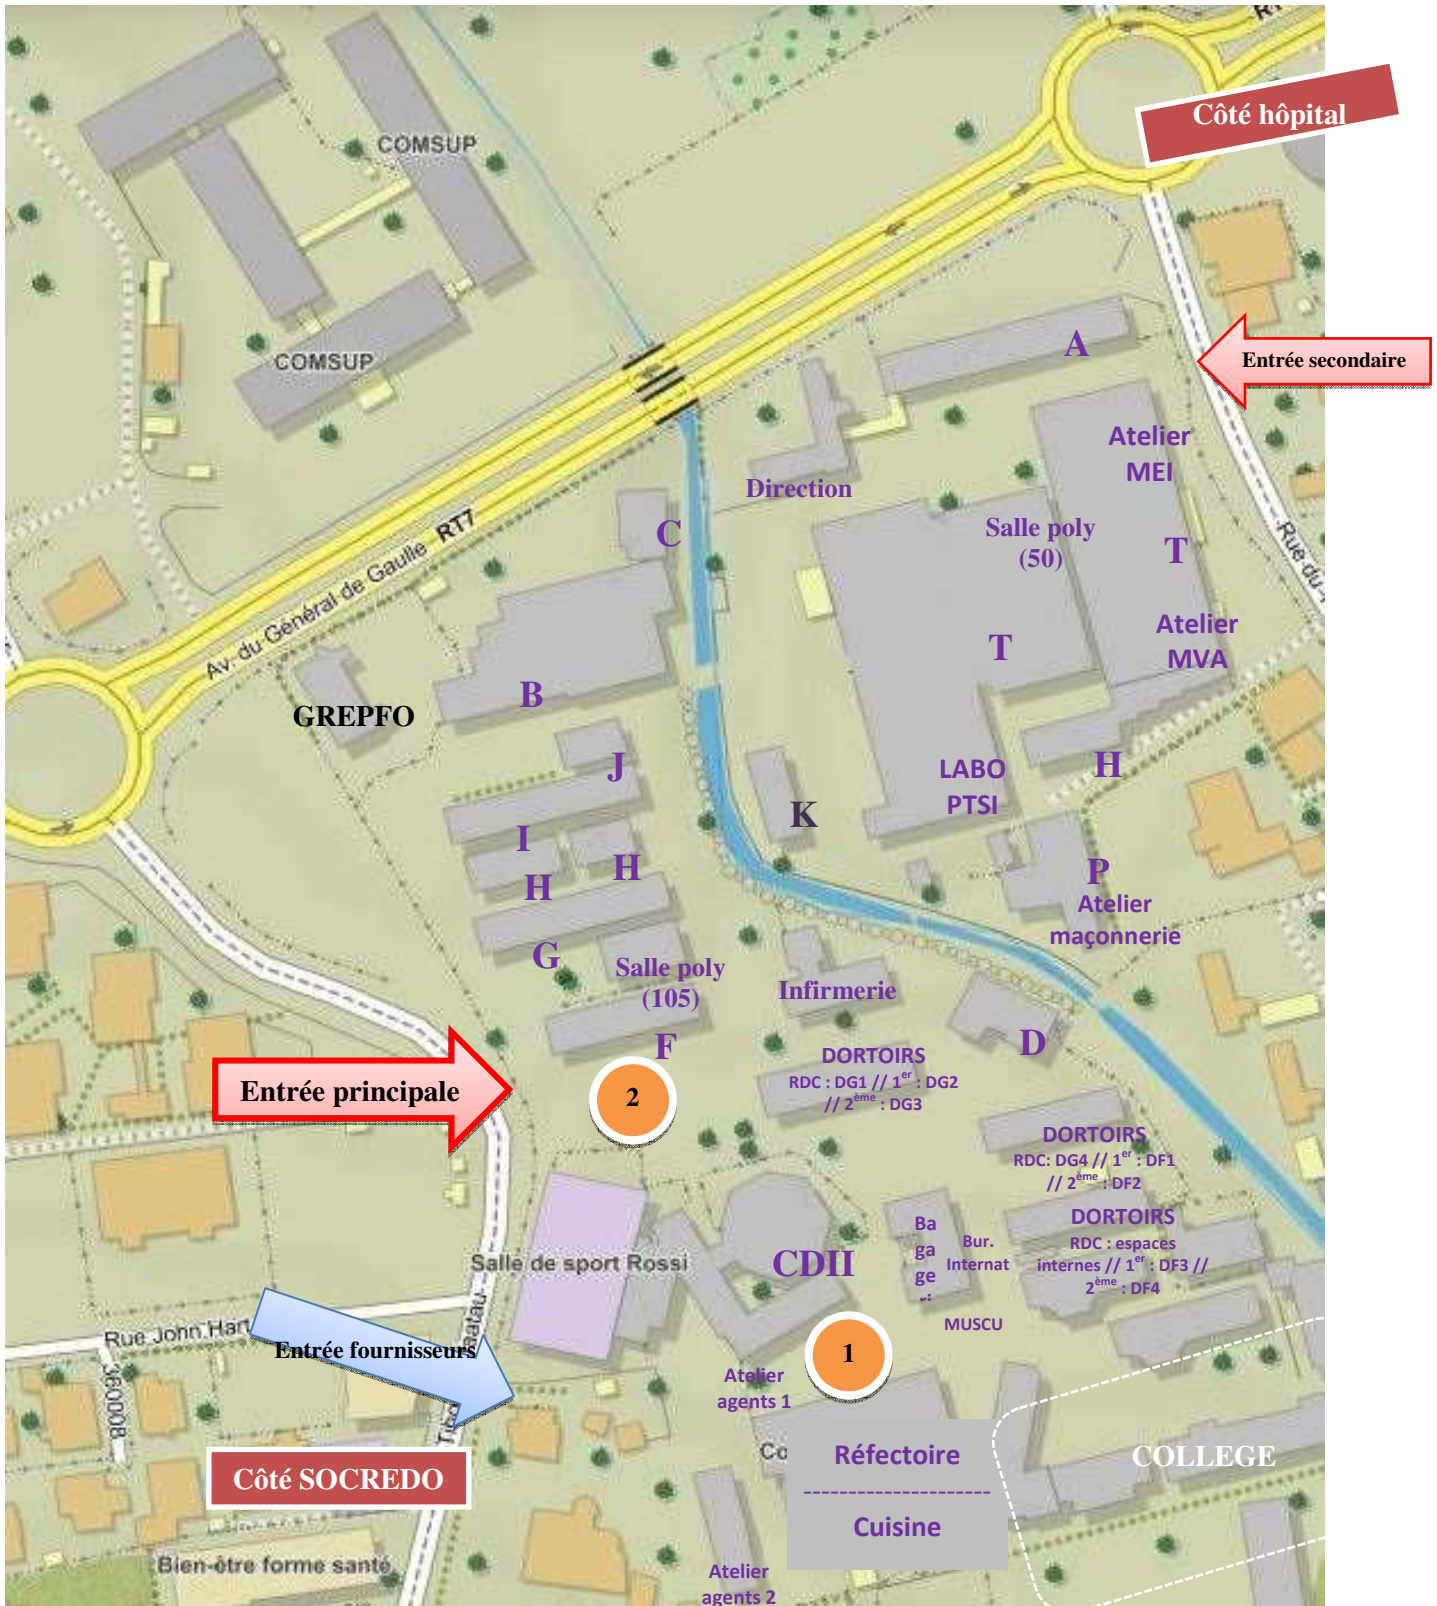

PLAN DU LYCÉE

1

INTENDANCE

2

SALLE POLYVALENTE 105