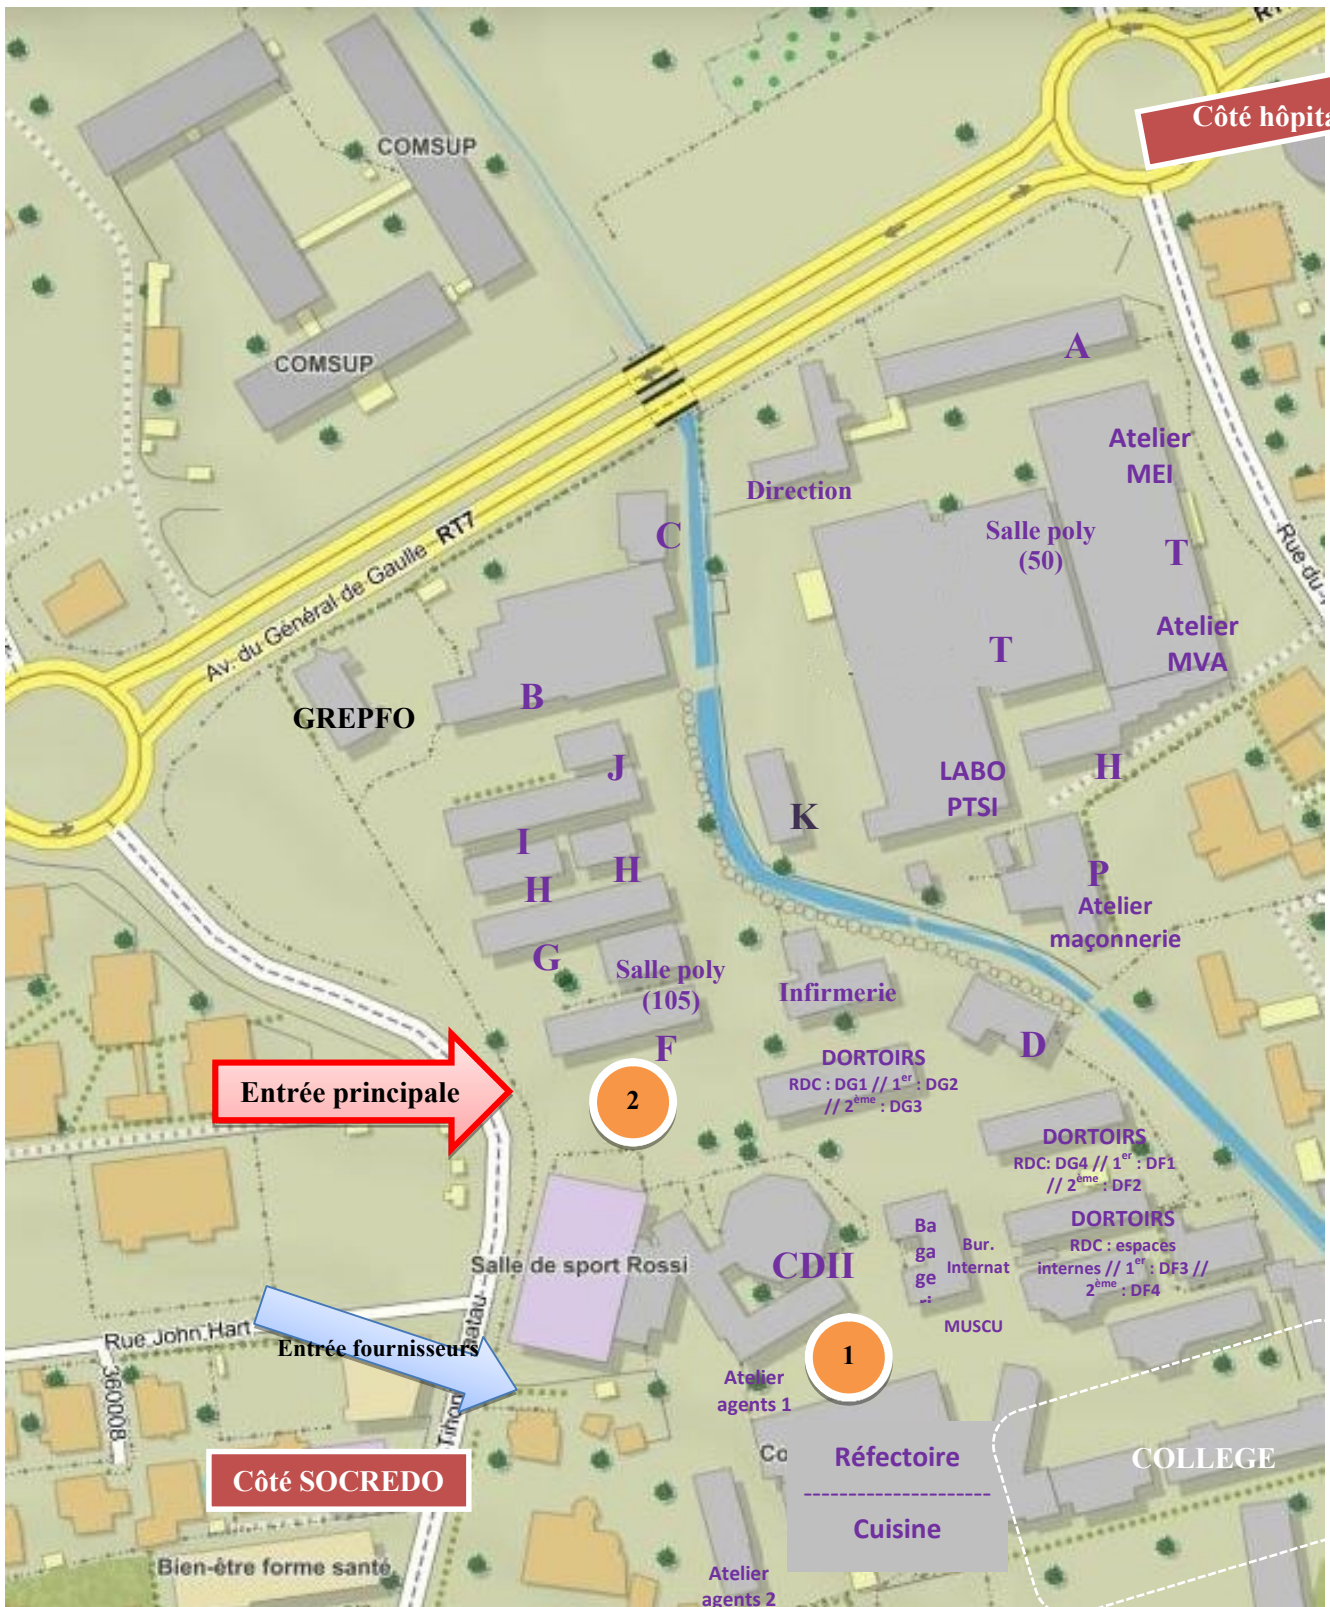

PLAN

1

INTENDANCE

2

SALLE POLYVALENTE 105